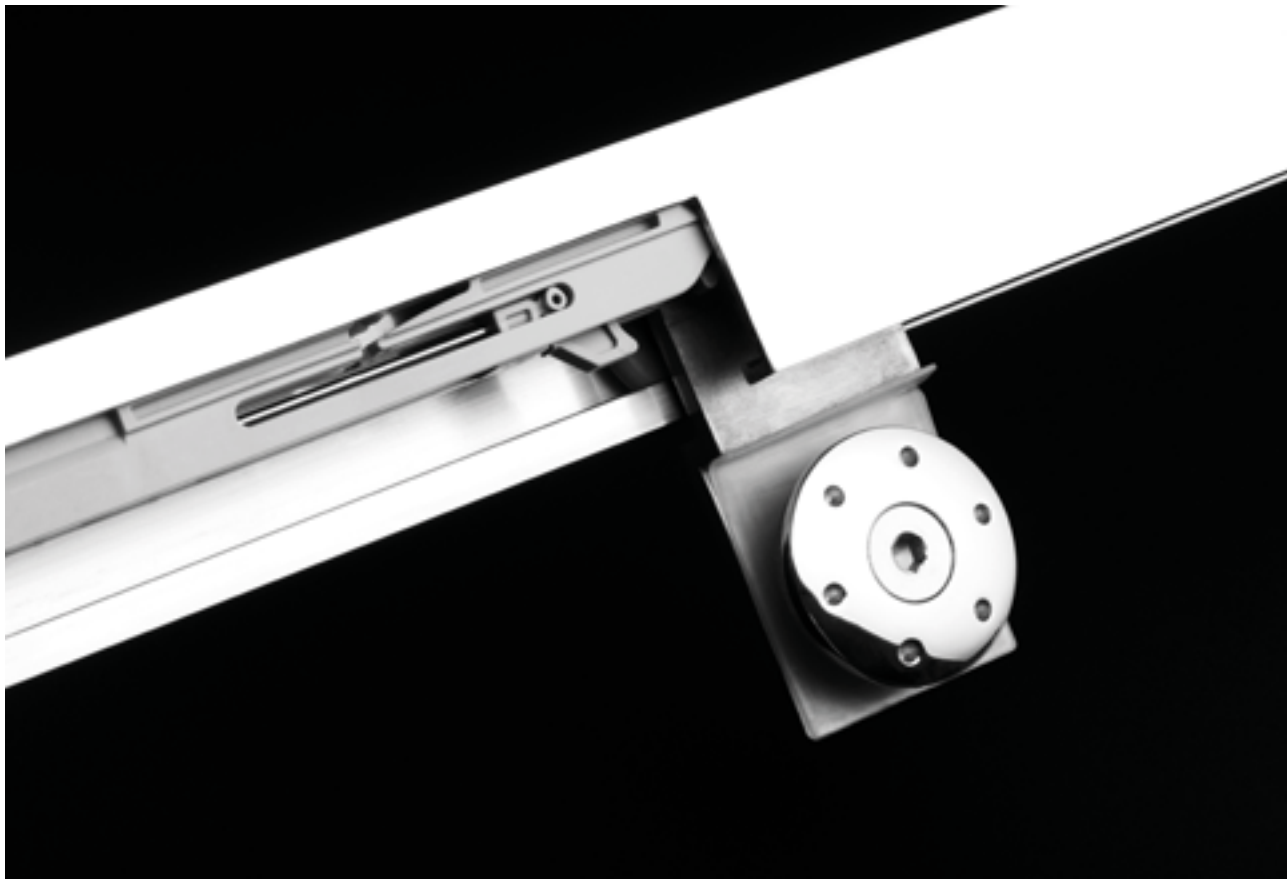

# Nuevo sistema de cierre Soft Close

Doccia continuando con el desarrollo y mejora de sus productos, ha incluido el **NUEVO SISTEMA SOFT CLOSE** en muchos de sus modelos.

Este nuevo sistema de cierre, detiene las puertas de manera incomparablemente suave y silenciosa, sin ruidos de cristal ni rebotes.