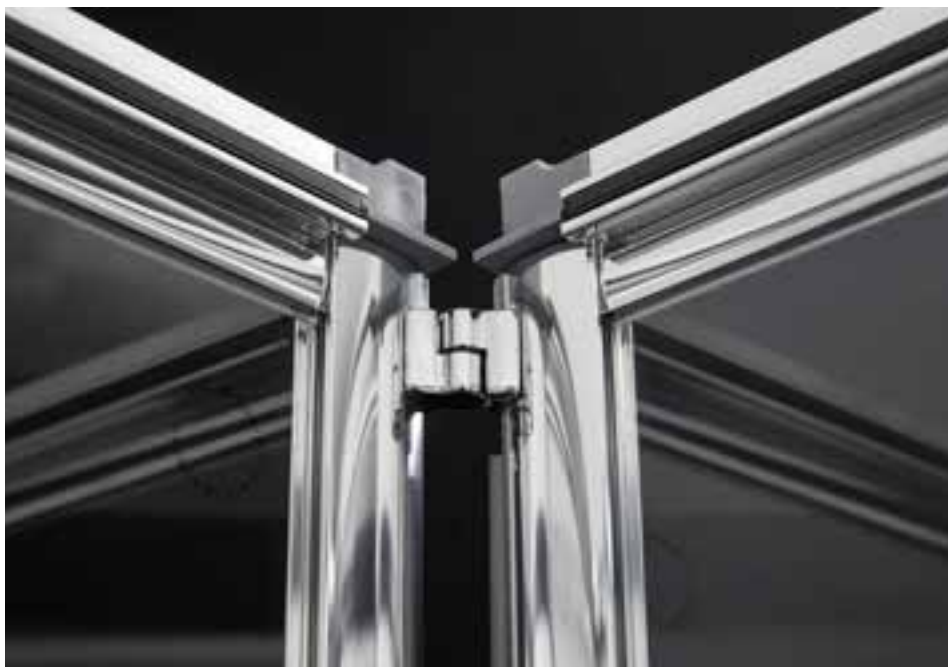

Desarrollando nuevos conceptos

Doccia es más que una empresa,
es un espíritu que trasciende
lo físico y que se impregna en
todas y cada una de las líneas
de acción que emprende.
Nacida de la vocación manifiesta
de elaborar mamparas que
satisfagan las necesidades de
todos los públicos, la entidad
apuesta en esta nueva etapa
por el desarrollo de un producto
cuidado en su diseño, respetuoso
con el medio ambiente, y al
gusto del público más exigente.