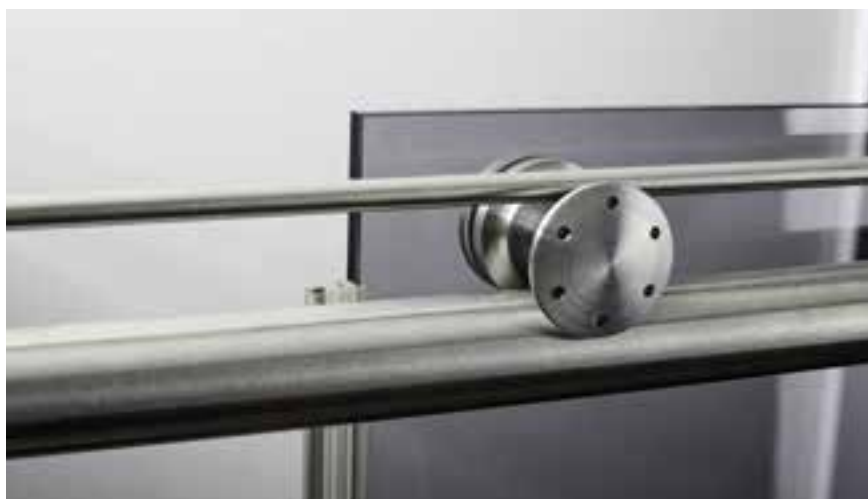

Rodas

Colección Géminis

Información Técnica y Acabados pág. 56

ACABADO ESTÁNDAR: VIDRIO DE 8 MM

Acero Mate. Tirador Circular

Medidas cm.	Incoloro
≤ 160	915 €

PERSONALIZA TU MAMPARA

Vidrio Mate	+ 160 €
Vidrio Parsol (Color)	+ 160 €
Vidrio Decorado Noise	+ 84 €
Vidrio Decorados básicos o Noir	+ 109 €
Vidrio con descuadres o formas	+ 84 €
Vidrio. Cada 10 cms.*	+ 47 €

* Medidas superiores en alto y ancho de la mampara.

Bañeras Altura ≤1500 mm / -15% de descuento

Mampara de ducha frontal con una hoja corredera y una hoja fija.

NOTAS

Indicar lado del lateral fijo (izquierda o derecha).
Altura máxima 2200 mm.
Añade al precio el suplemento del acabado.
El precio básico solo incluye el acabado estándar.

114
115