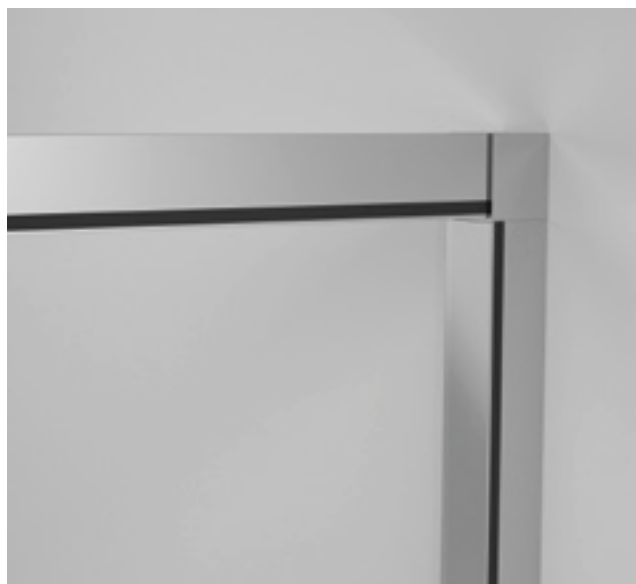

México Bicolor

Colección Pegaso

Información Técnica y Acabados pág. 54

ACABADO ESTÁNDAR: VIDRIO DE 6 MM

Bicolor CR o Negro o Blanco. Tirador Line 21

Medidas cm. Incoloro
≤ 160 684 €

PERSONALIZA TU MAMPARA

Incremento de acabado

Vidrio de 8 mm	+ 84 €
Vidrio Carglass	+ 160 €
Vidrio Mate	+ 160 €
Vidrio Master-Carré **	+ 160 €
Vidrio Parsol (Color)	+ 160 €
Vidrio Decoración Noise	+ 84 €
Vidrio Decorados básicos o Noir	+ 109 €
Cambio de tirador	+ 50 €
Vidrio. Cada 10 cms.*	+ 47 €

* Medidas superiores en alto y ancho de la mampara.

** Master Carré solo disponible para vidrio de 6 mm.

Bañeras Altura ≤1500 mm / -15% de descuento

108

109