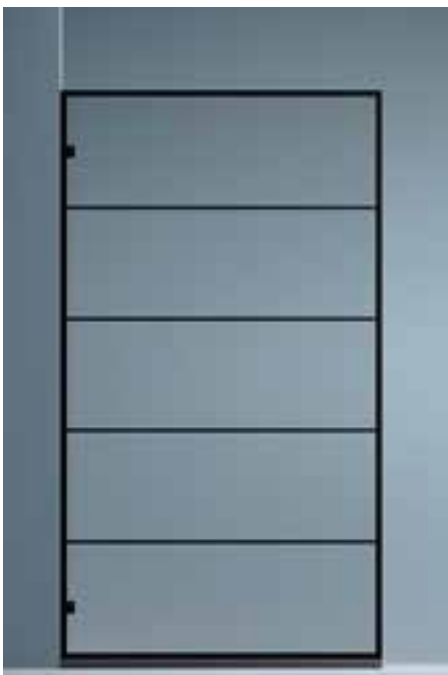

Materiales y acabados

DECORADOS

BLACK W5