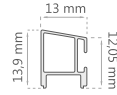

Perfil Base D-2091