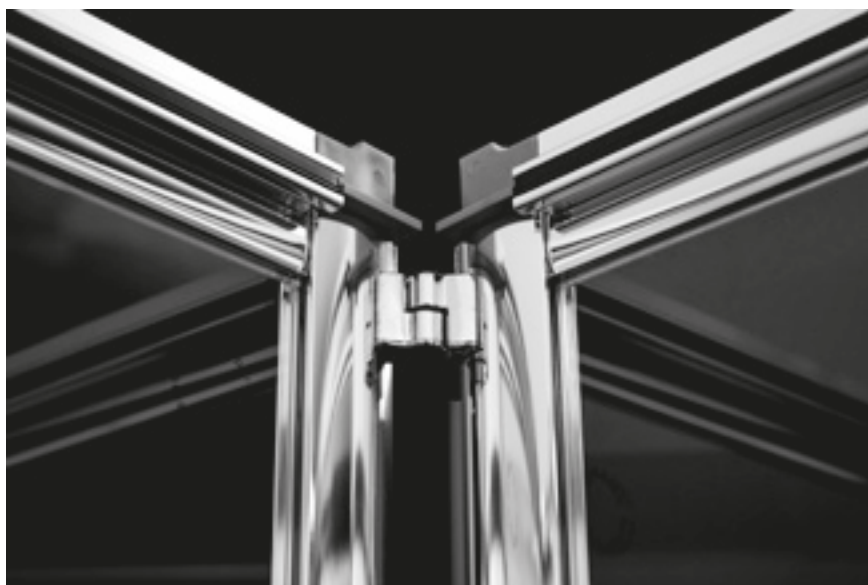

Burdeos

Colección Escorpio

Información Técnica y Acabados pág. 68

ACABADO ESTÁNDAR: ACRÍLICO

Blanco Brillo. Tirador ALUMINIO.

Medidas cm. Acrílico
≤ 90 **382 €**

PERSONALIZA TU MAMPARA

Incremento de acabado

Vidrio incoloro	+ 50 €
Vidrio Carglass	+ 160 €
Vidrio Mate	+ 160 €
Vidrio Decorado Noise	+ 84 €
Vidrio Decorados básicos o Noir	+ 109 €
Perfil RAL **	+ 84 €
Perfil Plata Brillo	+ 79 €
Tratamiento antical	+ 58 €
Cambio de acrílico por espejo por hoja	+ 84 €
Vidrio. Cada 10 cms.*	+ 47 €
Acrílico. Cada 10 cms.*	+ 30 €

* Medidas superiores en alto y ancho de la mampara.

** Accesorios solo en Blanco y Cromo.

Mampara de ducha frontal de dos hojas practicables.

NOTAS

Indicar lado de cogida (izquierda o derecha).
Anchura máxima 1000 mm.
Anchura mínima 600 mm.
Añade al precio el suplemento del acabado.
El precio básico solo incluye el acabado estándar.

184
185