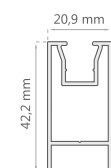

Marco F.L. D-2029