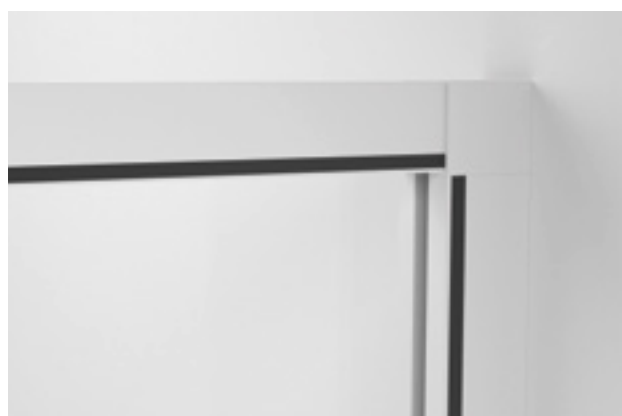

\* Medidas superiores en alto y ancho de la mampara.

\*\* Master Carré solo disponible para vidrio de 6 mm.

Bañeras Altura ≤1500 mm / -15% de descuento

DETALLE PERFIL

144  
145

Mampara de ducha frontal de dos hojas correderas y dos hojas fijas.