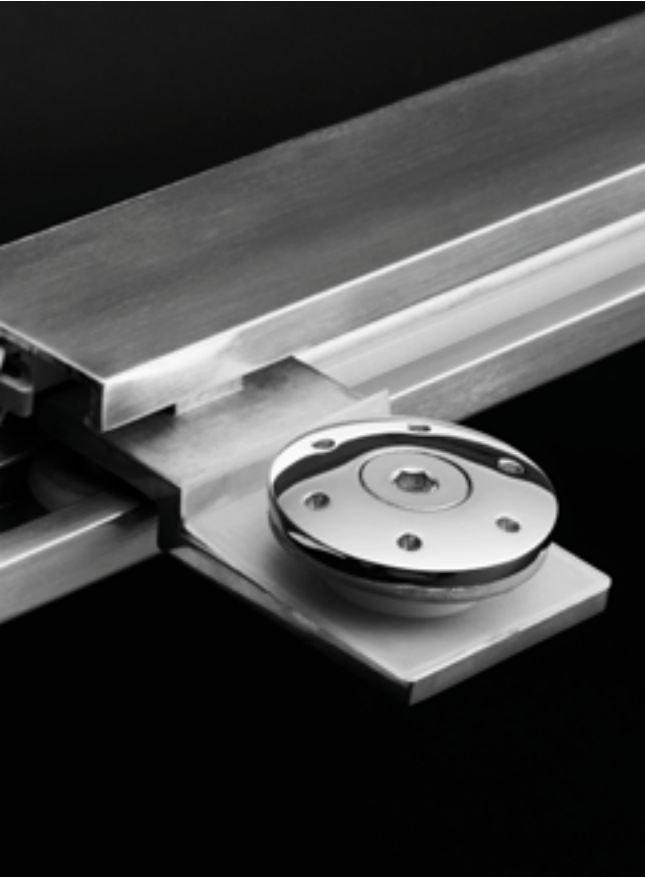

Tratamiento antical

En Doccia estamos invirtiendo continuamente en la más alta tecnología para proporcionar a nuestros productos la máxima calidad. Por esto contamos con equipos de última generación que nadie más posee en Europa. Este es el caso de nuestra maquinaria para la aplicación del tratamiento antical traída desde Canadá y que usa la más avanzadas tecnologías para dar a nuestro vidrios una superficie resistente a los depósitos producidos por la cal.

El vidrio desprotegido puede generar adherencias y acumulaciones (incrustaciones) de restos de cal del agua, estos pueden ocasionar daños físicos al cristal. Nuestra tecnología crea una protección de silicio que puede durar lo mismo que el producto, siempre que se le dé el trato y mantenimiento adecuado.